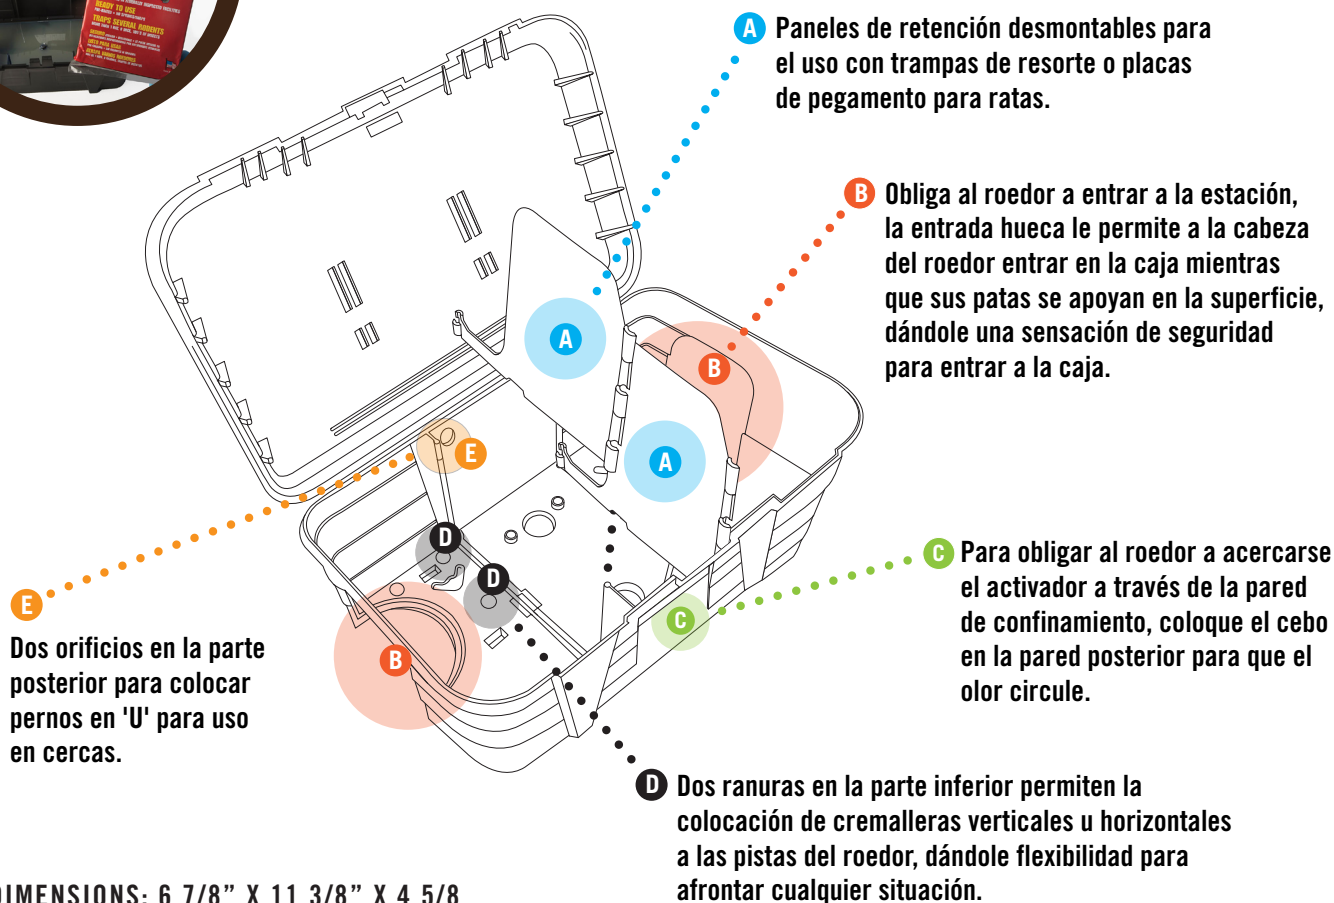

EZ VERSATILITY

La EZ Versa es la primera estación de cebo para roedores versátil, diseñada para cebos, trampas de resorte y placas de pegamento para ratas.

EZ VERSA™

DISEÑADO PARA TRAMPA DE CEBO,
DE PEGAMENTO Y RATONERA

Distributed exclusively by

Código del producto 832995 (EEUU.)

DISEÑADO PARA TRAMPA DE CEBO,
DE PEGAMENTO Y RATONERA

Funciona con la Bandeja de Pegamento
para Roedores Serie 48R de Catchmaster

DIMENSIONES: 6 7/8" X 11 3/8" X 4 5/8"
100% plástico reciclado moldeado por inyección

CEBO

TRAMPAS DE RESORTE

PLACAS CON PEGAMENTO